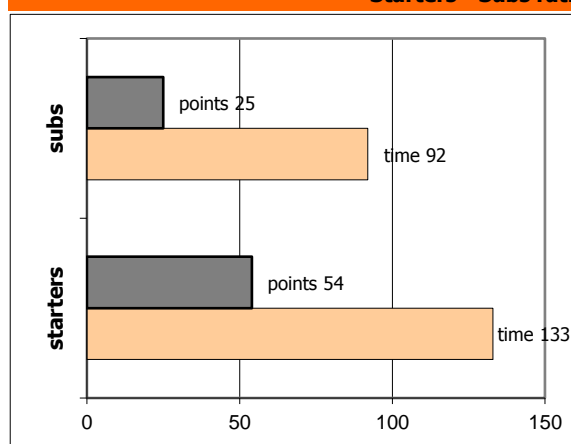

Referees: Αναστασιού, Αυγερινός, Κονταξάκης

By Quarter	1	2	3	4	OTs	End of Quarter	1	2	3	4	OTs
Αστέρας Αγ. Δημ.	22	18	18	14	14	Αστέρας Αγ. Δημ.	22	40	58	72	86
Ερμής Αργ/λης	24	16	16	16	7	Ερμής Αργ/λης	24	40	56	72	79

Ερμής Αργ/λης

Coach: Π. Γκαναβίας, Σ. Μουσιδής

Fastbreaks: 7 / 10

#	Player	Time (min)	Pts	Ft	2Fg	3Fg	+/-	Rbs		As	St	Tu	Bl	Fouls		Eff
								de	of					dr	co	
4	Μαρής Ι.	13	8	4 / 6	2 / 2	0 / 0	-4	0	0	0	0	0	0	3	1	6
5	Μπαλαμώτης Ι.	19	3	0 / 0	0 / 2	1 / 1	0	1	0	1	0	2	0	0	4	1
6	Καβαλαράκης Ν.	11	0	0 / 0	0 / 0	0 / 1	-1	1	0	1	0	4	0	0	0	-3
7	Σκόνδρας Π.	27	1	1 / 4	0 / 1	0 / 2	-7	3	1	4	2	0	2	6	3	7
8	Ζέγγος Θ.	30	0	0 / 0	0 / 1	0 / 2	0	2	0	2	4	1	0	3	1	4
9	Παπαδάκης Θ.	9	1	1 / 2	0 / 1	0 / 2	1	1	0	2	0	1	0	1	3	-1
10	Φωτόπουλος Θ.	32	14	6 / 8	1 / 4	2 / 4	-14	4	0	7	3	3	1	8	1	19
23	Γρηγόρας Σ.	15	11	1 / 1	2 / 2	2 / 4	2	3	1	0	1	0	0	1	2	14
12	Πεφάνης Στ.	0	0	0 / 0	0 / 0	0 / 0	0	0	0	0	0	0	0	0	0	-
13	Ρετινιάς Δ.	28	16	4 / 9	3 / 8	2 / 2	-4	4	3	0	2	0	1	6	5	16
14	Μαυραντζώτου Γ.	35	23	2 / 3	9 / 10	1 / 4	-6	3	2	3	1	4	0	2	2	23
15	Δέδες Γ.	6	2	0 / 0	1 / 1	0 / 1	-2	0	0	0	0	1	0	0	1	0
Team								3	0			2		1	1	
1st quarter			24	0 / 0	3 / 6	6 / 10		4	4	7	2	5	2	4	7	31
2nd quarter			16	6 / 14	5 / 8	0 / 2		8	0	4	4	5	0	11	5	14
3rd quarter			16	5 / 5	4 / 4	1 / 3		3	1	4	3	6	1	5	4	20
4th quarter			16	5 / 10	4 / 10	1 / 6		5	2	3	4	0	1	9	4	15
Overtime(s)			7	3 / 4	2 / 4	0 / 2		5	0	2	0	2	0	2	4	7
Final Stats		225	79	19 / 33	18 / 32	8 / 23	-35	25	7	20	13	18	4	31	24	87
				58%	56%	35%		32								

Αστέρας Αγ. Δημ.

#	Player	Pts	-	3s
4	Μπαλάς Γ.	16	-	4
5	Πατηνιώτης Ι.	0	-	0
6	Μουζάκης Ε.	19	-	1
7	Ακριβός Α.	15	-	3
8	Δούβος Φ.	6	-	0
33	Μαρόπουλος Π.	9	-	0
10	Κουκουβάκης Κ.	3	-	0
11	Χατζόβουλος Ηρ.	2	-	0
12	Χρήστου Ε.	0	-	0
13	Παπανικολάου Δ.	0	-	0
14	Τσανικιάν Ε.	16	-	2
15	Ραφτόπουλος Ε.	0	-	0

Starters - Subs ratio